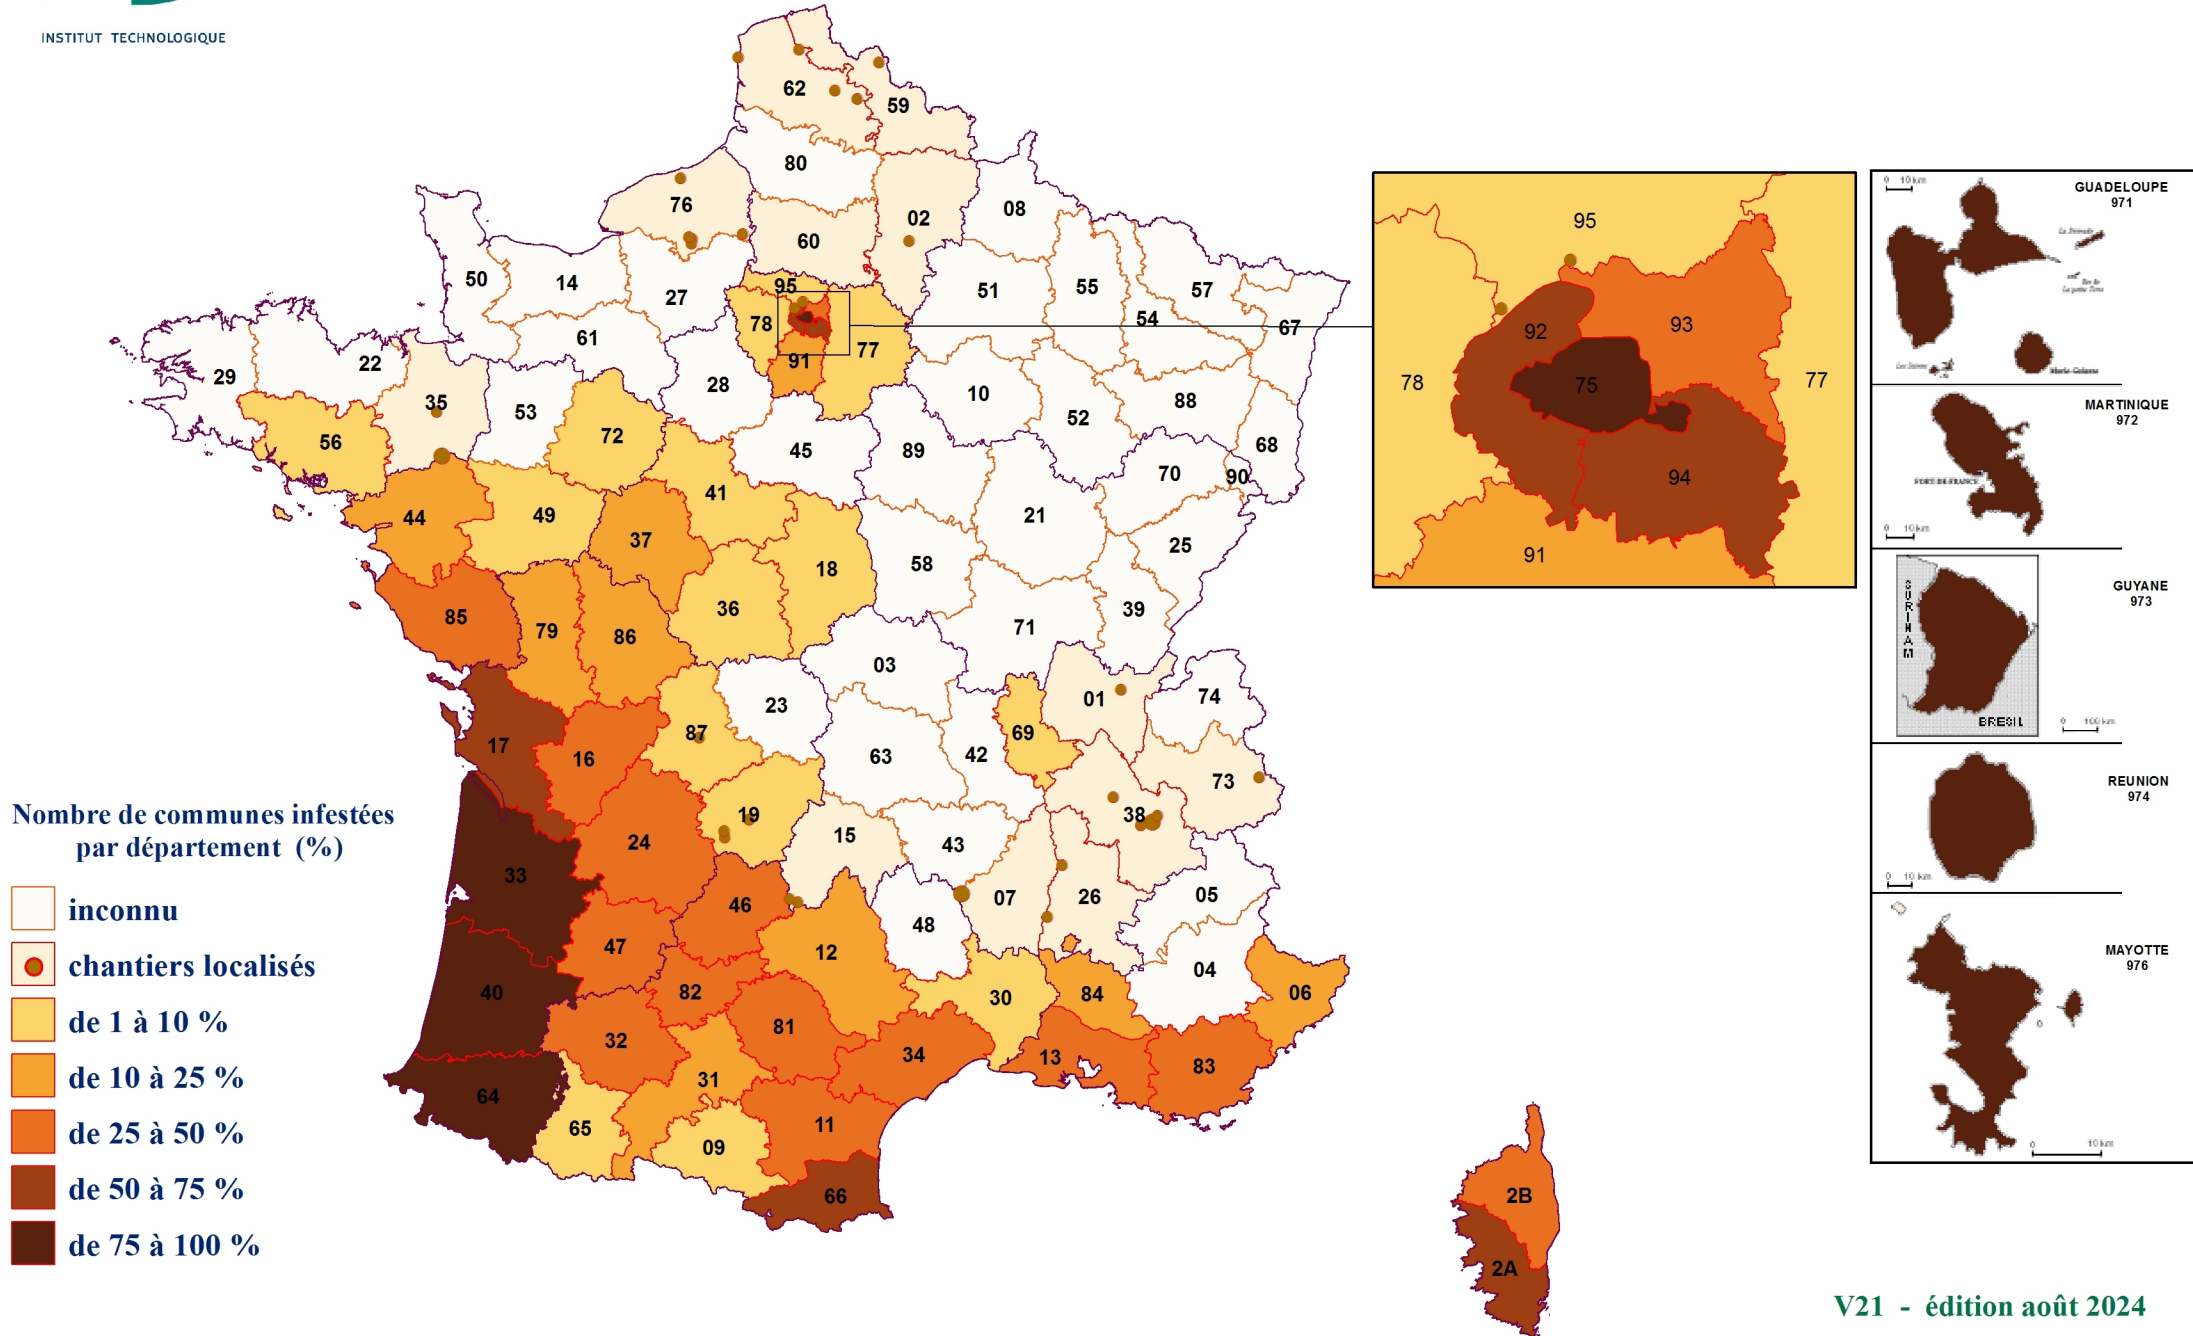

REPARTITION DES CHANTIERS* TERMITES DU GENRE RETICULITERMES

V21 - édition août 2024

* Cette carte a été réalisée à partir d'environ 76 600 chantiers curatifs cumulés, déclarés par les entreprises titulaires de la certification CTB-A+ (entre 1981 et 2021) et complétée par les informations des services de l'Etat. 3849 communes sont concernées.